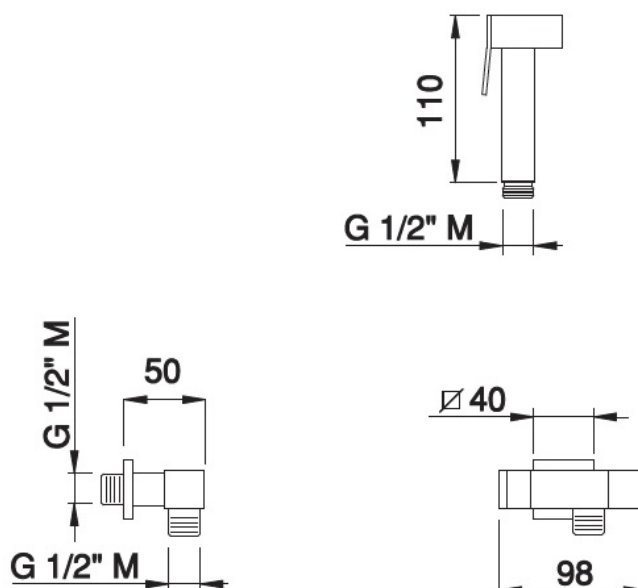

## HSH2233

Rubinetto per WC-bidet con arresto e supporto doccia- Doccetta Shut-off in ottone (pulsante apertura-chiusura)

WC-bidet tap with stop and shower holder - Brass Shut-off handshower (open and close button) Robinet pour WC-bidet avec arrêt et support pour Douchette - Douchette Shut-off en laiton (bouton ouverture et fermeture)

51

IMMAGINE/PICTURE/IMAGE

DISEGNO TECNICO/TECHNICAL DRAWING/DESSIN TECHNIQUE

Legenda / Key / Légende

51 cromo•chrome•chromé / 19 nero opaco•black matt•noir matt / 20 bianco opaco•white matt•blanc matt / 63 nickel spazzolato•brushed nickel•nickel brossé / 60 bronzo spazzolato • brushed bronze • bronze brossé / 54 rame spazzolato • brushed copper • cuivre brossé / 52 oro•gold•doré

## DATI TECNICI / TECHNICAL DATA / DONNEES TECHNIQUES

- Cromatura a spessore (UNI EN 248) riporto medio spessore: nichel 14 micron, cromo 0,4 microm  
Chrome thickness ( in compliance with UNI EN 248) medium nichel thickness 14 micron, chrome 0,4 microm  
Chromage à épaisseur ( conformément au règlement UNI EN 248) épaisseur medium dépôt nichel 14 micron, chrome 0,4 microm
- Flessibile silver con attacco da 1/2 cm 120 calotte coniche rinforzato
- Reinforced silver flexible hose cm 120 with 1/2" connection and conical nuts
- Flessibile silver renforcé cm 120 avec connection 1/2" et calottes coniques