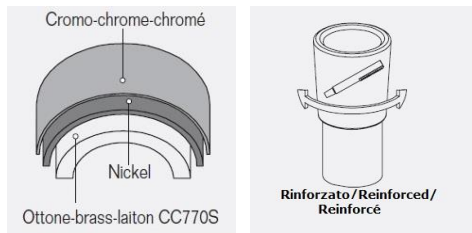

## HSH2233

Rubinetto per WC-bidet con arresto e supporto doccia- Doccetta Shut-off in ottone (pulsante apertura-chiusura)

WC-bidet tap with stop and shower holder - Brass Shut-off handshower (open and close button) Robinet pour WC-bidet avec arrêt et support pour Douchette - Douchette Shut-off en laiton (bouton ouverture et fermeture)

51

IMMAGINE/PICTURE/IMAGE

DISEGNO TECNICO/TECHNICAL DRAWING/DESSIN TECHNIQUE

Legenda / Key / Légende

51 cromo•chrome•chromé / 19 nero opaco•black matt•noir matt / 20 bianco opaco•white matt•blanc matt / 63 nickel spazzolato•brushed nickel•nickel brossé / 60 bronzo spazzolato • brushed bronze • bronze brossé / 54 rame spazzolato • brushed copper • cuivre brossé / 52 oro•gold•doré

## DATI TECNICI / TECHNICAL DATA / DONNEES TECHNIQUES

- Cromatura a spessore (UNI EN 248) riporto medio spessore: nichel 14 micron, cromo 0,4 microm  
Chrome thickness ( in compliance with UNI EN 248) medium nichel thickness 14 micron, chrome 0,4 microm  
Chromage à épaisseur ( conformément au règlement UNI EN 248) épaisseur medium dépôt nichel 14 micron, chrome 0,4 microm
- Flessibile silver con attacco da 1/2 cm 120 calotte coniche rinforzato
- Reinforced silver flexible hose cm 120 with 1/2" connection and conical nuts
- Flessibile silver renforcé cm 120 avec connection 1/2" et calottes coniques